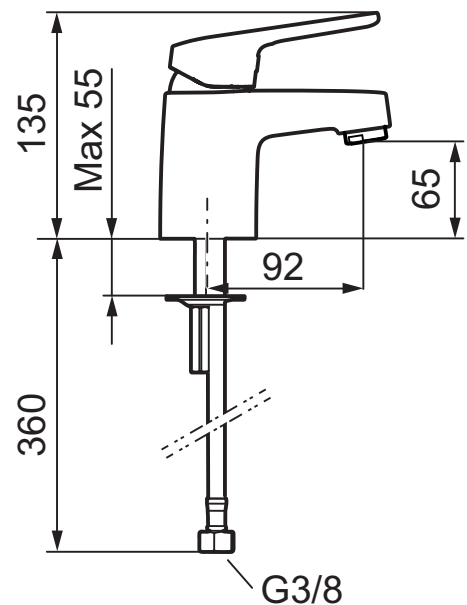

Utførelse	FMM nr	NRF nr
Krom, Energiklasse B	83520010	4300049