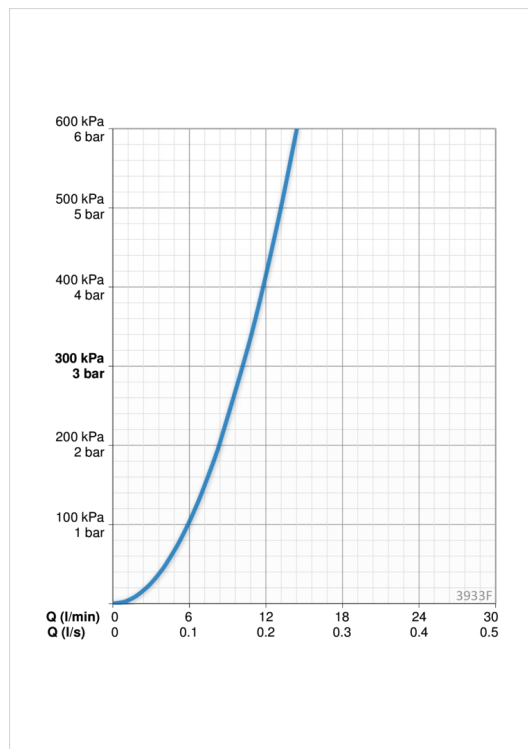

EAN: 6414150078026
NRF: 4200422
static.oras.com/3933F

Kjøkkenkran med høy svingbar tut og perlator. Tutens svingradius er fabrikkinnstilt til 120° (kan begrenses til 60°). Det er også innebygd alternative begrensninger for vanntemperatur og maksimal vannmengde.

F = fleksible slanger

- Kitchen
- Ettgreps
- Benkemontert
- Forkrommet
- Svingbar tut, Svingbar med begrensning
- Ettgrephendel, Varmt/kaldt symbol
- Temperatur- og mengdebegrensner
- Ø 35 mm kassett
- Fleksible slanger
- Raskt installasjonssystem

Teknisk data

Flow attributter

Vannmengde ved 300 kPa	0.17 l/s
Trykktap (0.2 l/s)	300 kPa

Tekniske egenskaper

Varmtvannsforsyning	max. +80°C
Arbeidstrykk	50 - 1000 kPa
Tilkoblingsstørrelse	G3/8
Projeksjon	221 mm
Materiale	brass

Bestemmelser

EN Standard	EN 817
Støyklasse	I (ISO 3822)

Typegodkjennelse

KIWA SE	1444