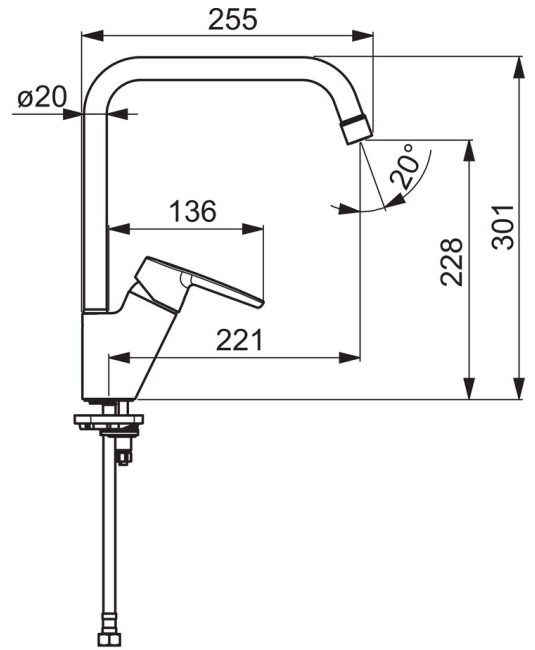

Reserve deler

SP3933F

Navn	Kode	NRF
01 Strålesamler, STD M22x1 CC A	1001070V	4205247
02 Hendel	1000801V	4205238
03 Dekkring	601967V	4205171
04 Sperrehylse	601973V	4205174
05 Festemutter for kassett, M40x1, SW30	601968V	4205172
06 Kassett	601969V	4205173
07 Høy tut, L=255	1000228V	4205229
08 Begrenser for svingbar tut, 120°	159670/10	4204579
08 Begrenser for svingbar tut, 60°/0°	159667/10	4204578
09 Tetningsringer for tut	198287V	4204903
10 Pinneskrue, M8x1, L=140	601970V	4205097
11 Kranfeste komplett	601985V	4205101
12 Støtteplate, 100x60mm	158825	4204534