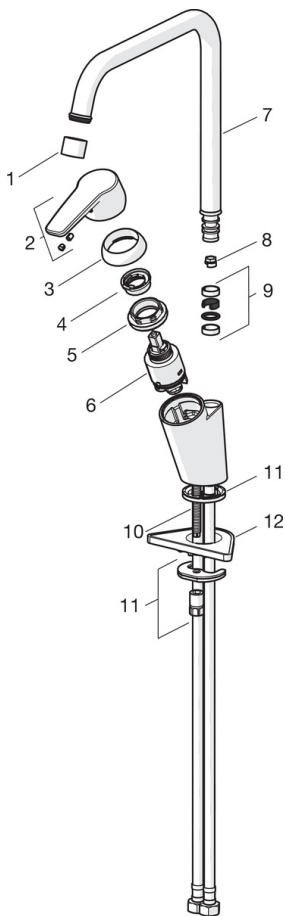

Reserve deler

SP3933F

Navn	Kode	NRF
01 Strålesamler, STD M22x1 CC A	1001070V	4205247
02 Hendel	1000801V	4205238
03 Dekkring	601967V	4205171
04 Sperrehylse	601973V	4205174
05 Festemutter for kassett, M40x1, SW30	601968V	4205172
06 Kassett	601969V	4205173
07 Høy tut, L=255	1000228V	4205229
08 Begrenser for svingbar tut, 120°	159670/10	4204579
08 Begrenser for svingbar tut, 60°/0°	159667/10	4204578
09 Tetningsringer for tut	198287V	4204903
10 Pinneskrue, M8x1, L=140	601970V	4205097
11 Kranfeste komplett	601985V	4205101
12 Støtteplate, 100x60mm	158825	4204534