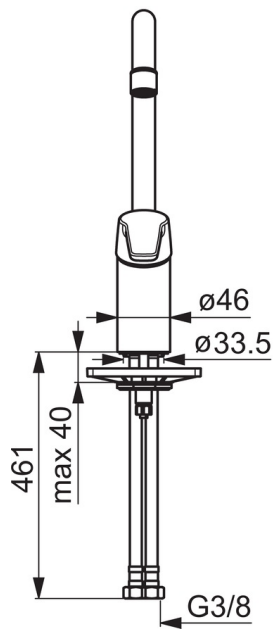

Reserve deler

SP3933F

Navn	Kode	NRF
01 Strålesamler, STD M22x1 CC A	1001070V	4205247
02 Hendel	1000801V	4205238
03 Dekkring	601967V	4205171
04 Sperrehylse	601973V	4205174
05 Festemutter for kassett, M40x1, SW30	601968V	4205172
06 Kassett	601969V	4205173
07 Høy tut, L=255	1000228V	4205229
08 Begrenser for svingbar tut, 120°	159670/10	4204579
08 Begrenser for svingbar tut, 60°/0°	159667/10	4204578
09 Tetningsringer for tut	198287V	4204903
10 Pinneskrue, M8x1, L=140	601970V	4205097
11 Kranfeste komplett	601985V	4205101
12 Støtteplate, 100x60mm	158825	4204534